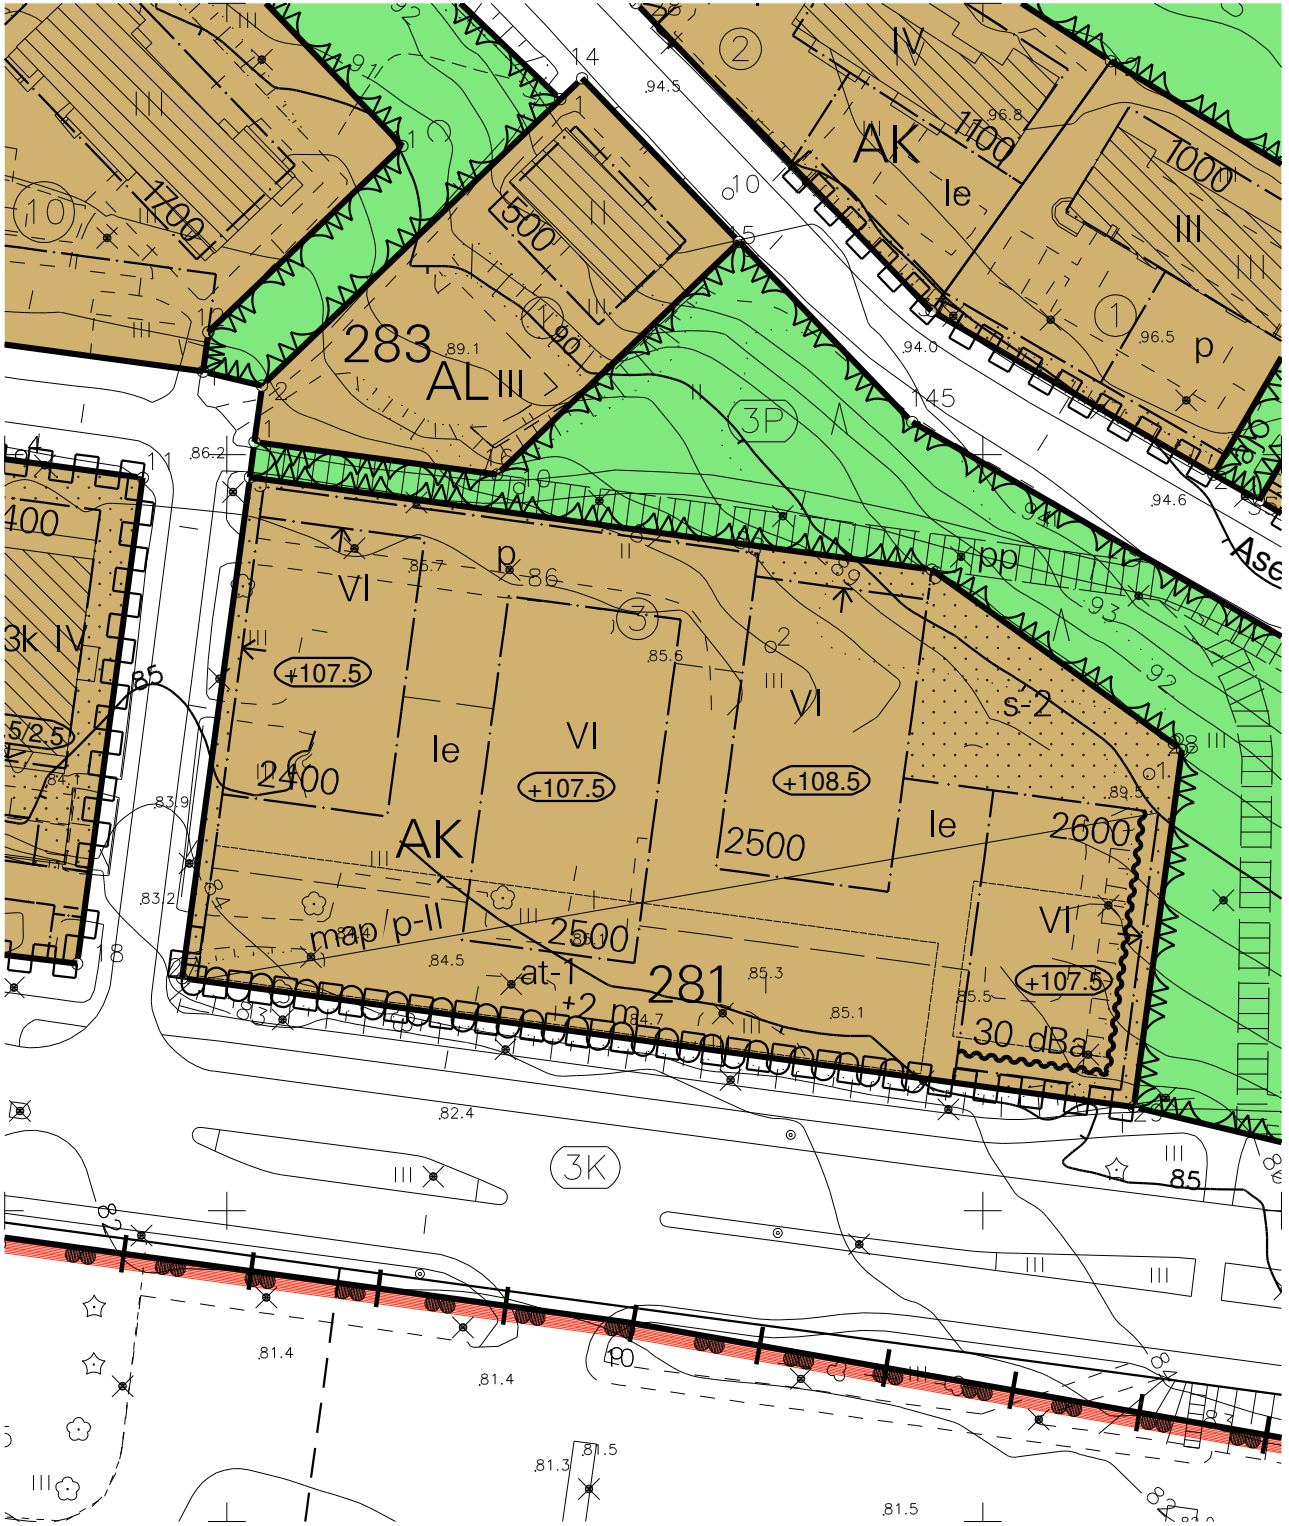

# OTE ROVANIEMEN KAUPUNGIN VOIMASSA OLEVASTA ASEMA- KAAVAKARTASTA

Rovaniemellä 09.11.2022

26486800

26486900

7378600

7378600

7378500

7378500

**1:1000**

Kiinteistön tarkka alueellinen ulottuvuus selviää  
toimitusasiakirjoista ja maastosta.

26486900